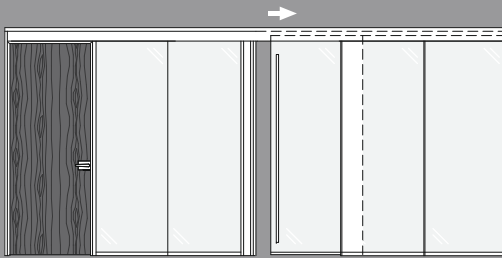

GLASS SLIDING DOORS SINGLE OR MULTIPLE
PORTE DE VERRE COULISSANTE SIMPLE OU MULTIPLE

GLASS PIVOT/HINGE DOORS SINGLE GLAZING
PORTE DE VERRE PIVOTS/CHARNIÈRES VERRE SIMPLE

WOOD HINGE DOORS SINGLE GLAZING
PORTE DE BOIS SUR CHARNIÈRES VERRE SIMPLE

SHAPE VERSATILITY
VERSATILITÉ DE FORME

MATERIAL VERSATILITY
VERSATILITÉ DE MATÉRIAUX

DOUBLE GLAZED ACOUSTICS
CLOISONS ACOUSTIQUES VERRE DOUBLE