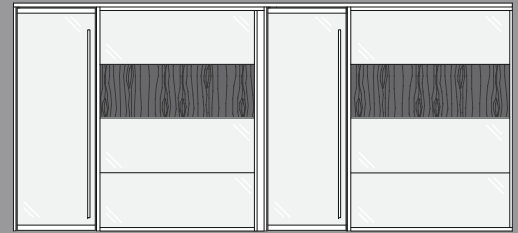

GLASS SLIDING DOORS SINGLE OR MULTIPLE
PORTE DE VERRE COULISSANTE SIMPLE OU MULTIPLE

GLASS PIVOT/HINGE DOORS SINGLE GLAZING
PORTE DE VERRE PIVOTS/CHARNIÈRES VERRE SIMPLE

WOOD HINGE DOORS SINGLE GLAZING
PORTE DE BOIS SUR CHARNIÈRES VERRE SIMPLE

SHAPE VERSATILITY
VERSATILITÉ DE FORME

MATERIAL VERSATILITY
VERSATILITÉ DE MATÉRIAUX

DOUBLE GLAZED ACOUSTICS
CLOISONS ACOUSTIQUES VERRE DOUBLE