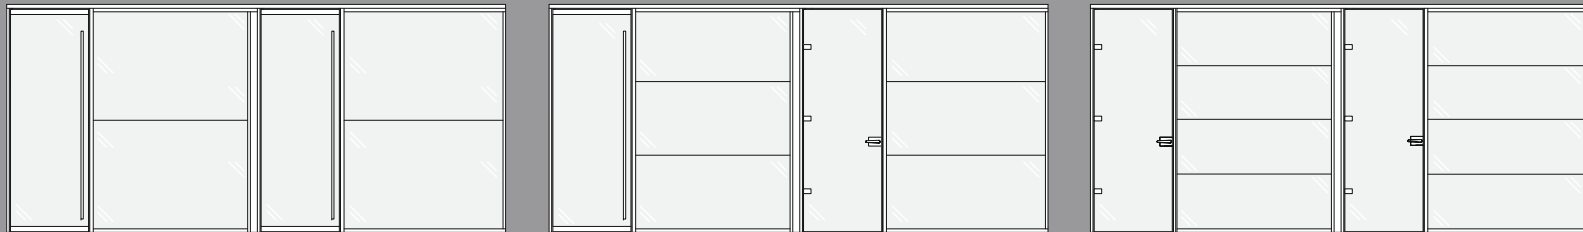

GLASS SLIDING DOORS SINGLE OR MULTIPLE
PORTE DE VERRE COULISSANTE SIMPLE OU MULTIPLE

GLASS PIVOT/HINGE DOORS SINGLE GLAZING
PORTE DE VERRE PIVOTS/CHARNIÈRES VERRE SIMPLE

WOOD HINGE DOORS SINGLE GLAZING
PORTE DE BOIS SUR CHARNIÈRES VERRE SIMPLE

SHAPE VERSATILITY
VERSATILITÉ DE FORME

MATERIAL VERSATILITY
VERSATILITÉ DE MATÉRIAUX

DOUBLE GLAZED ACOUSTICS
CLOISONS ACOUSTIQUES VERRE DOUBLE